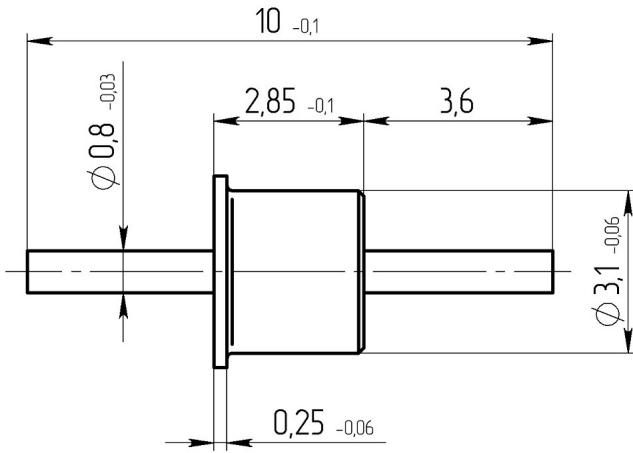

-01-05

.431145.001

Габаритные и установочные размеры

Внешний вид

SCI-9909 (Spectrum control)

2

50

0,035